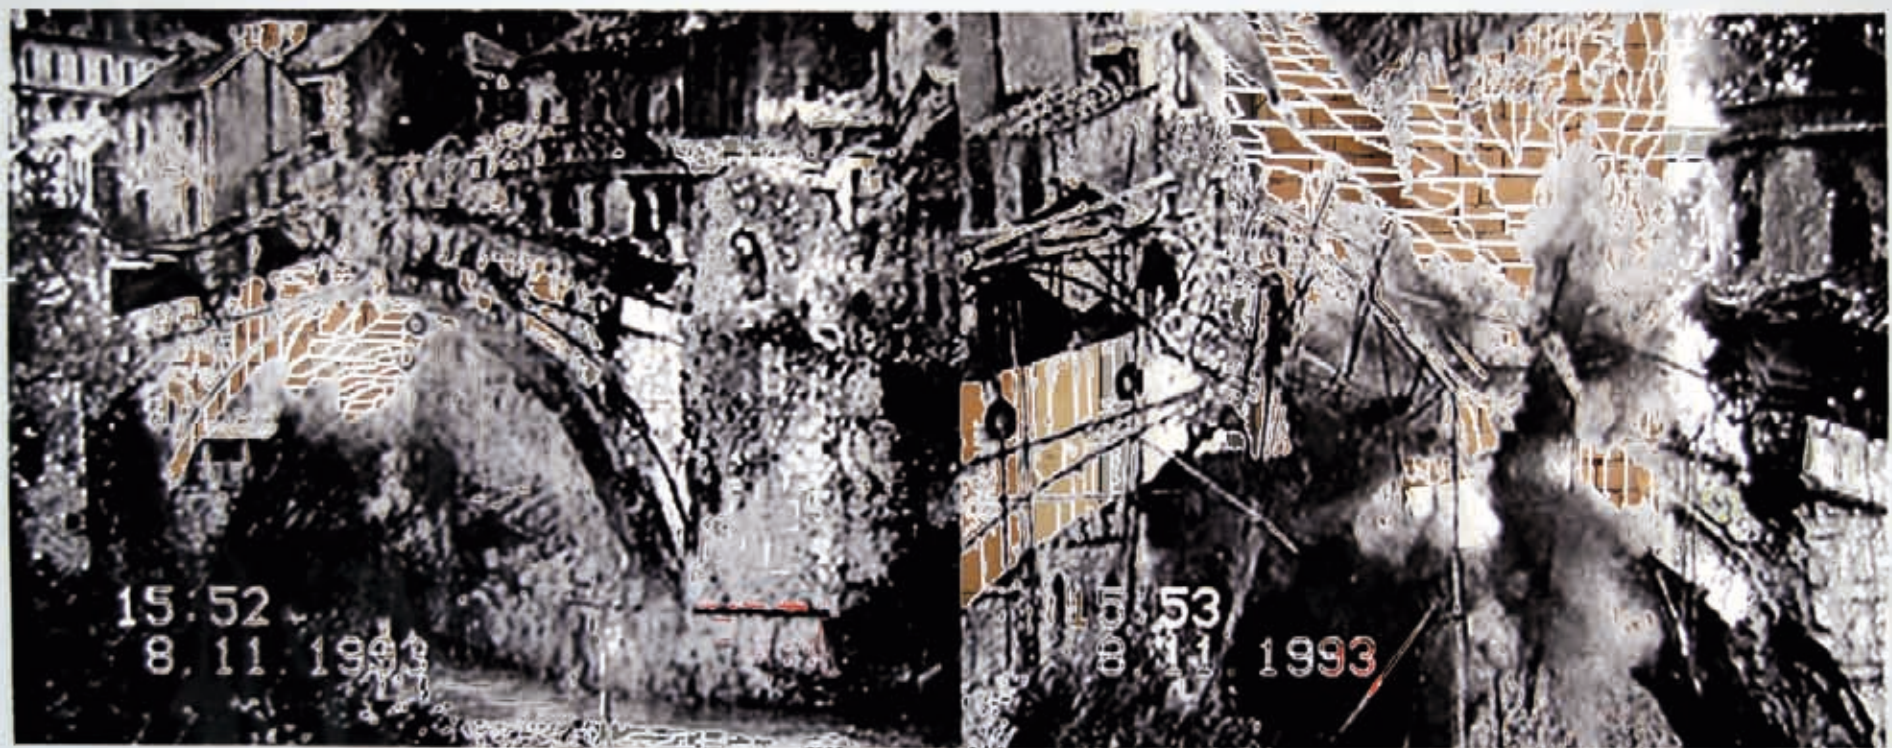

"HEIMATSPUREN" - BLICK AUF DIE INSTALLATION - VERGRÖßERTE S/W FOTOGRAFIE AUF GLOSSY KARTON - EINZELNL GROSSE 270 x 170 CM - IRMA MARKULIN 2012

"KRIEG AUS BANJALUKA UM 1800 / HEIMATSPUREN" - PROJEKTRAUM FRIEDRICHSHAIN - KREUZBERG ALTE FEUERWACHE - VERGRÖßERTE S/W FOTOGRAFIE AUF GLOSSY KARTON - EINZELN FOTO GRÖSSE 270 x 170 cm - IRMA MARKULIN 2012

"AUS FAMILIEN ALBUM UM 1918 / HEIMATSPUREN" - PROJEKTRAUM FRIEDRICHSHAIN - KREUZBERG ALTE FEUERWACHE - VERGRÖßERTE S/W FOTOGRAFIE AUF GLOSSY KARTON - EINZELN FOTO GRÖSSE 270 x 170 cm - IRMA MARKULIN 2012

"ZERSTÖRUNG DER BRÜCKE IM MOSTAR / HEIMATSPUREN" - PROJEKTRAUM FRIEDRICHSHAIN - KREUZBERG ALTE FEUERWACHE - VERGRÖSSERTE S/W FOTOGRAFIE AUF GLOSSY KARTON - EINZELN FOTO GRÖSSE 270 x 170 cm - IRMA MARKULIN 2012