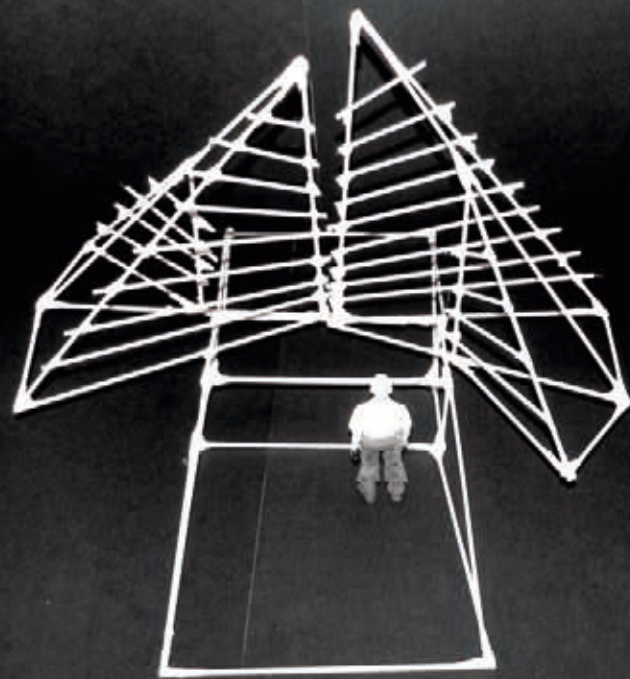

NACHGEBaute MODELE - DENKMÄLER DER YUGOSLAWISCHE MODERNE I - MASSTAB 1:20 - IRMA MARKULIN, BERLIN 2011

NACHGebaute Modelle - Denkmäler der jugoslawische Moderne 3 - Maßstab 1:20 - Irma Markulin, Berlin 2011