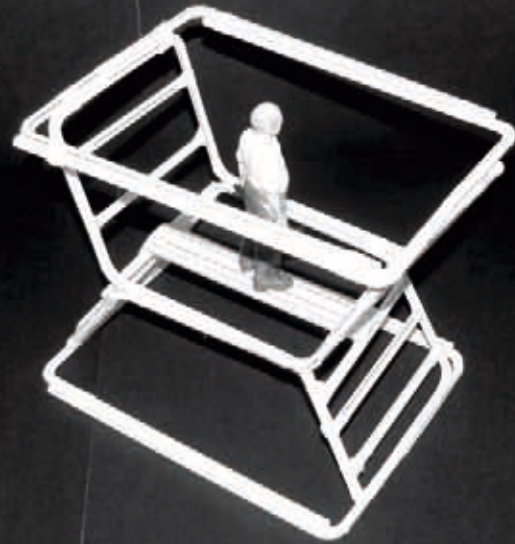

ELSA NEUMANN STIPENDIUM DES LANDES BERLIN - UNIVERSITÄT DER KUNSTE BERLIN - IRMA MARKULIN 2011

ELSA NEUMANN STIPENDIUM DES LANDES BERLIN - NACHGEBAUTES MODEL 100x70x 50 CM - IRMA MARKULIN 2011

NACHGEBAUTE MODELE - DENKMÄLER DER YUGOSLAWISCHE MODERNE I - MASSSTAB 1:20 - IRMA MARKULIN, BERLIN 2011