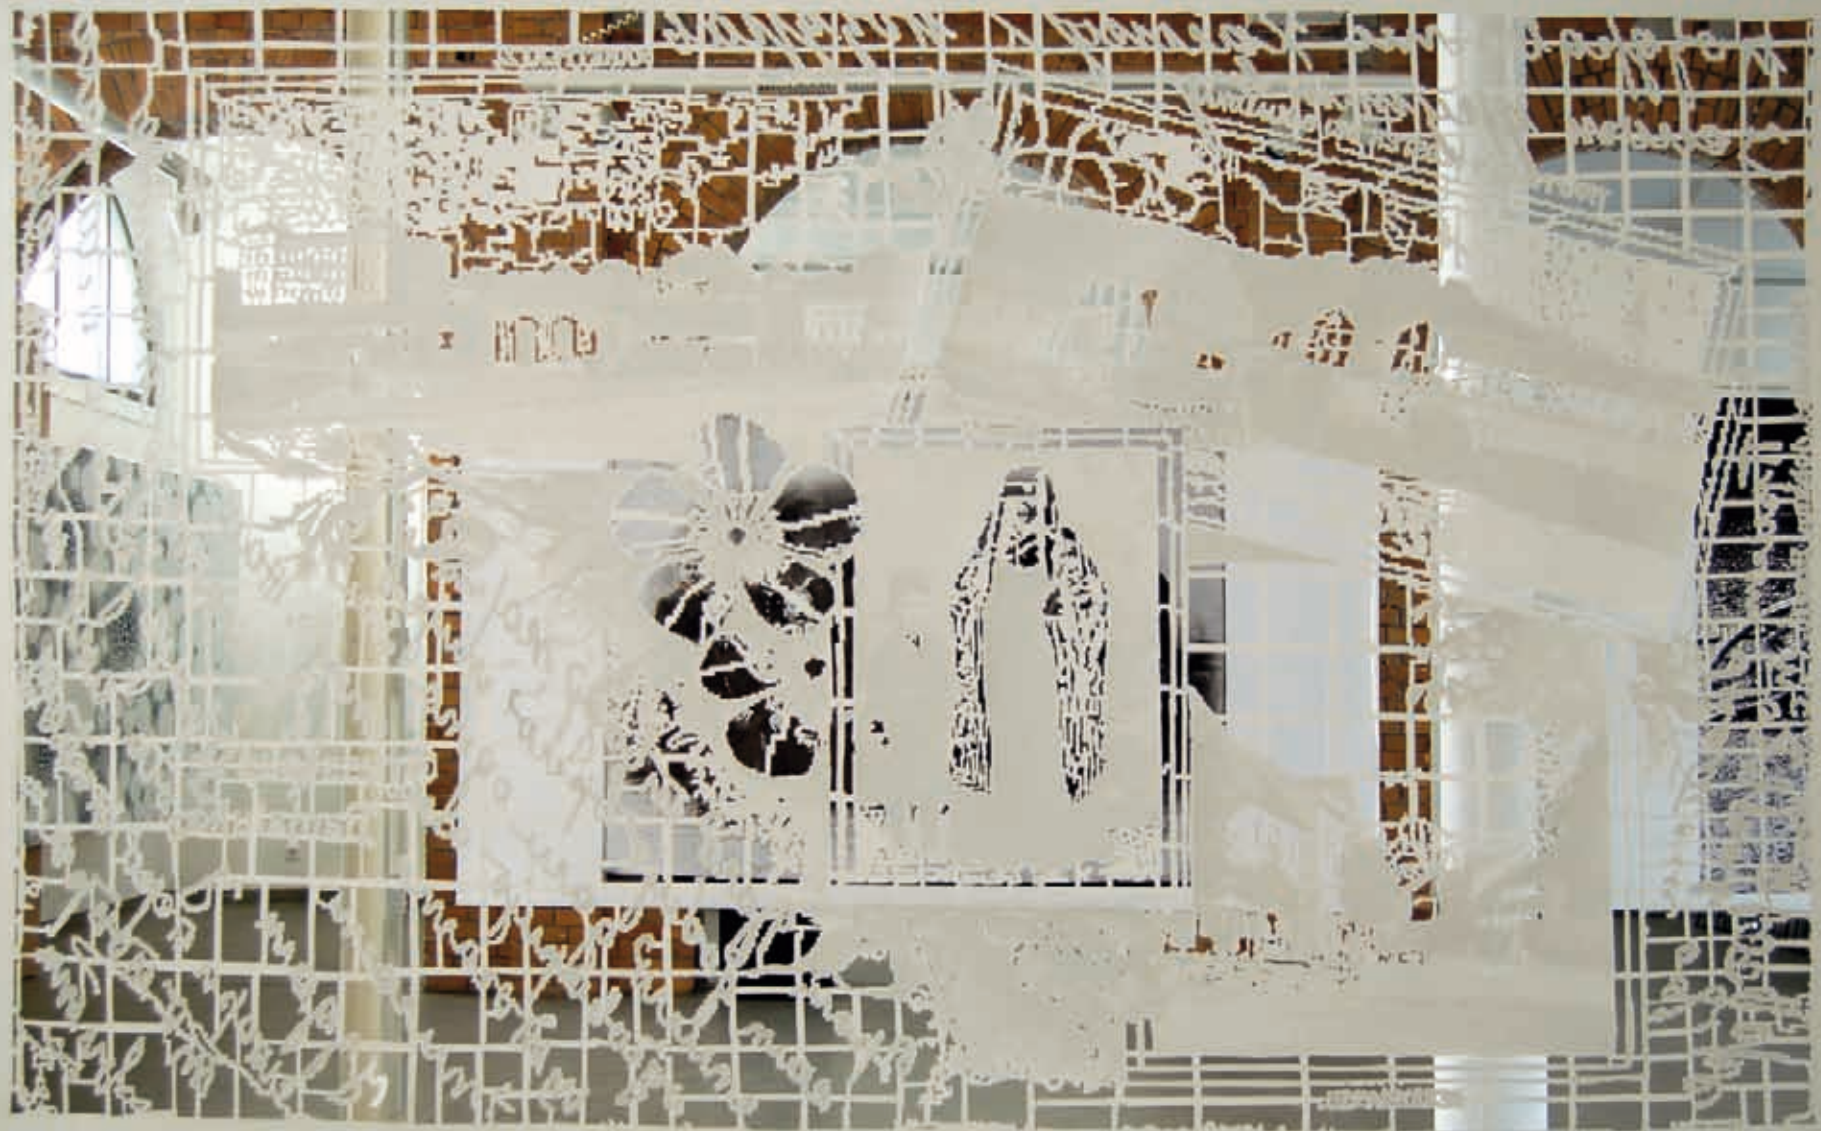

IRMA MARKULIN - WORKS 2007 - 2012

HEIMATPUREN" - PROJOKTRAUM FRIEDRICHSHAIN KREUZBERG - ALTE FEUERWACHE BERLIN - IRMA MARKULIN 2012

HEIMATSPÜREN" PROJEKTRAUM ALTE FEUERWACHE BERLIN - ARBEITSPROZESS - IRMA MARULIN 2012

"HEIMATSPUREN" - BLICK AUF DIE INSTALLATION - VERGRÖßERTE S/W FOTOGRAFIE AUF GLOSSY KARTON - EINZELNL GROSSE 270 x 170 CM - IRMA MARKULIN 2012

"KRIEG AUS BANJALUKA UM 1800 / HEIMATSPUREN" - PROJEKTRAUM FRIEDRICHSHAIN - KREUZBERG ALTE FEUERWACHE - VERGRÖßERTE S/W FOTOGRAFIE AUF GLOSSY KARTON - EINZELN FOTO GRÖSSE 270 x 170 cm - IRMA MARKULIN 2012