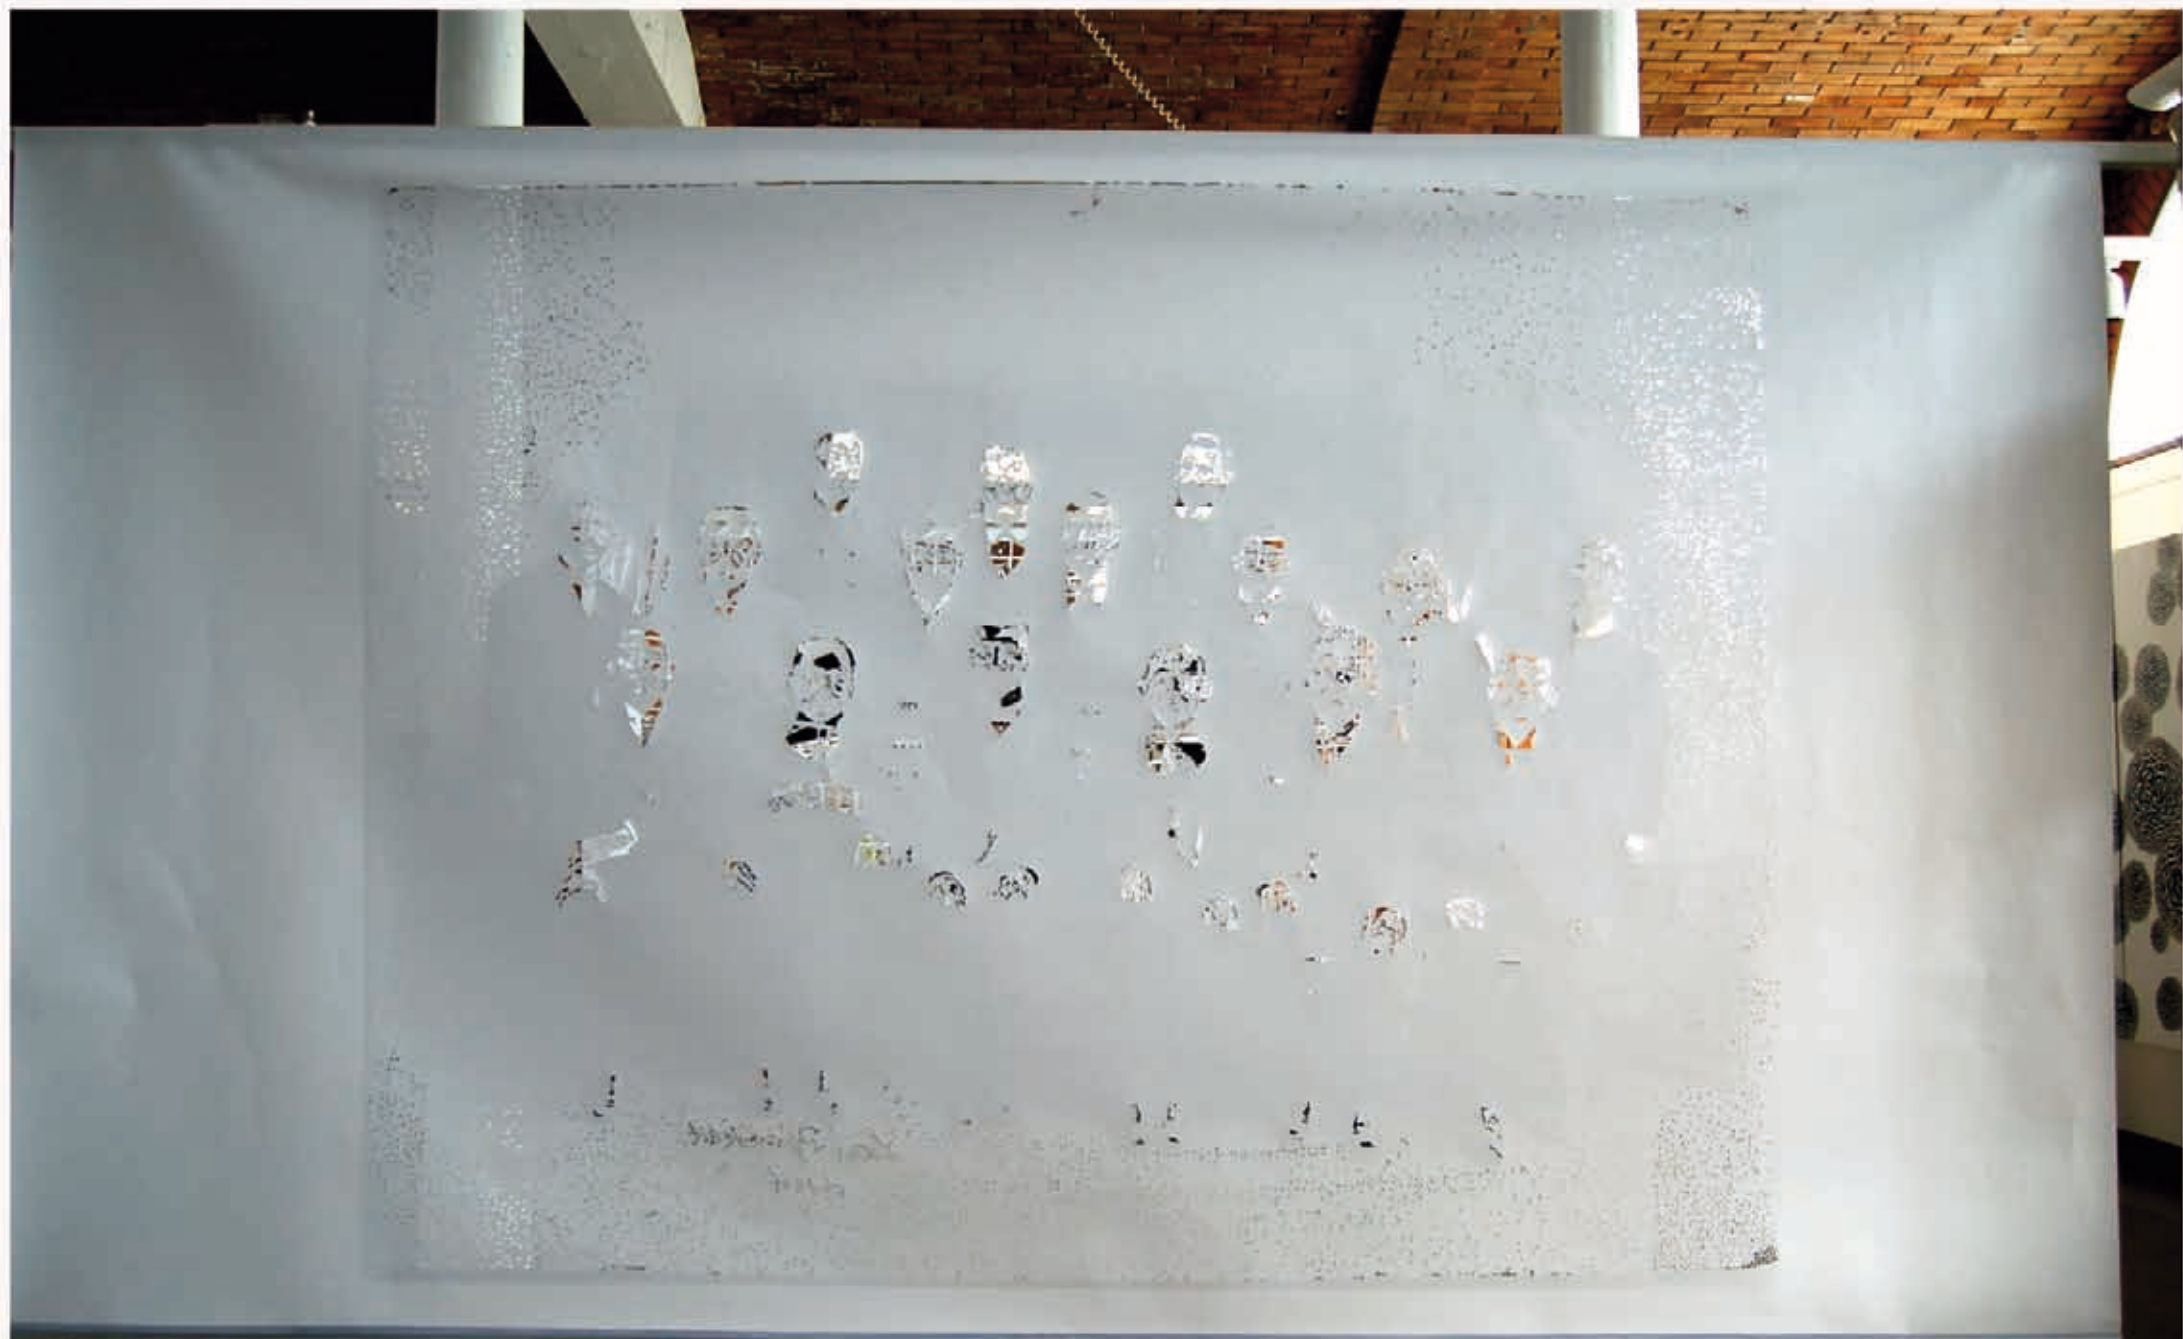

"HEIMATSPUREN" - BLICK AUF DIE INSTALLATION - VERGRÖßERTE S/W FOTOGRAFIE AUF GLOSSY KARTON - EINZELNL GROSSE 270 x 170 CM - IRMA MARKULIN 2012

"KRIEG AUS BANJALUKA UM 1800 / HEIMATSPUREN" - PROJEKTRAUM FRIEDRICHSHAIN - KREUZBERG ALTE FEUERWACHE - VERGRÖßERTE S/W FOTOGRAFIE AUF GLOSSY KARTON - EINZELN FOTO GRÖSSE 270 x 170 cm - IRMA MARKULIN 2012

"AUS FAMILIEN ALBUM UM 1918 / HEIMATSPUREN" - PROJEKTRAUM FRIEDRICHSHAIN - KREUZBERG ALTE FEUERWACHE - VERGRÖßERTE S/W FOTOGRAFIE AUF GLOSSY KARTON - EINZELN FOTO GRÖSSE 270 x 170 cm - IRMA MARKULIN 2012

"ZERSTÖRUNG DER BRÜCKE IM MOSTAR / HEIMATSPUREN" - PROJEKTRAUM FRIEDRICHSHAIN - KREUZBERG ALTE FEUERWACHE - VERGRÖSSERTE S/W FOTOGRAFIE AUF GLOSSY KARTON - EINZELN FOTO GRÖSSE 270 x 170 cm - IRMA MARKULIN 2012