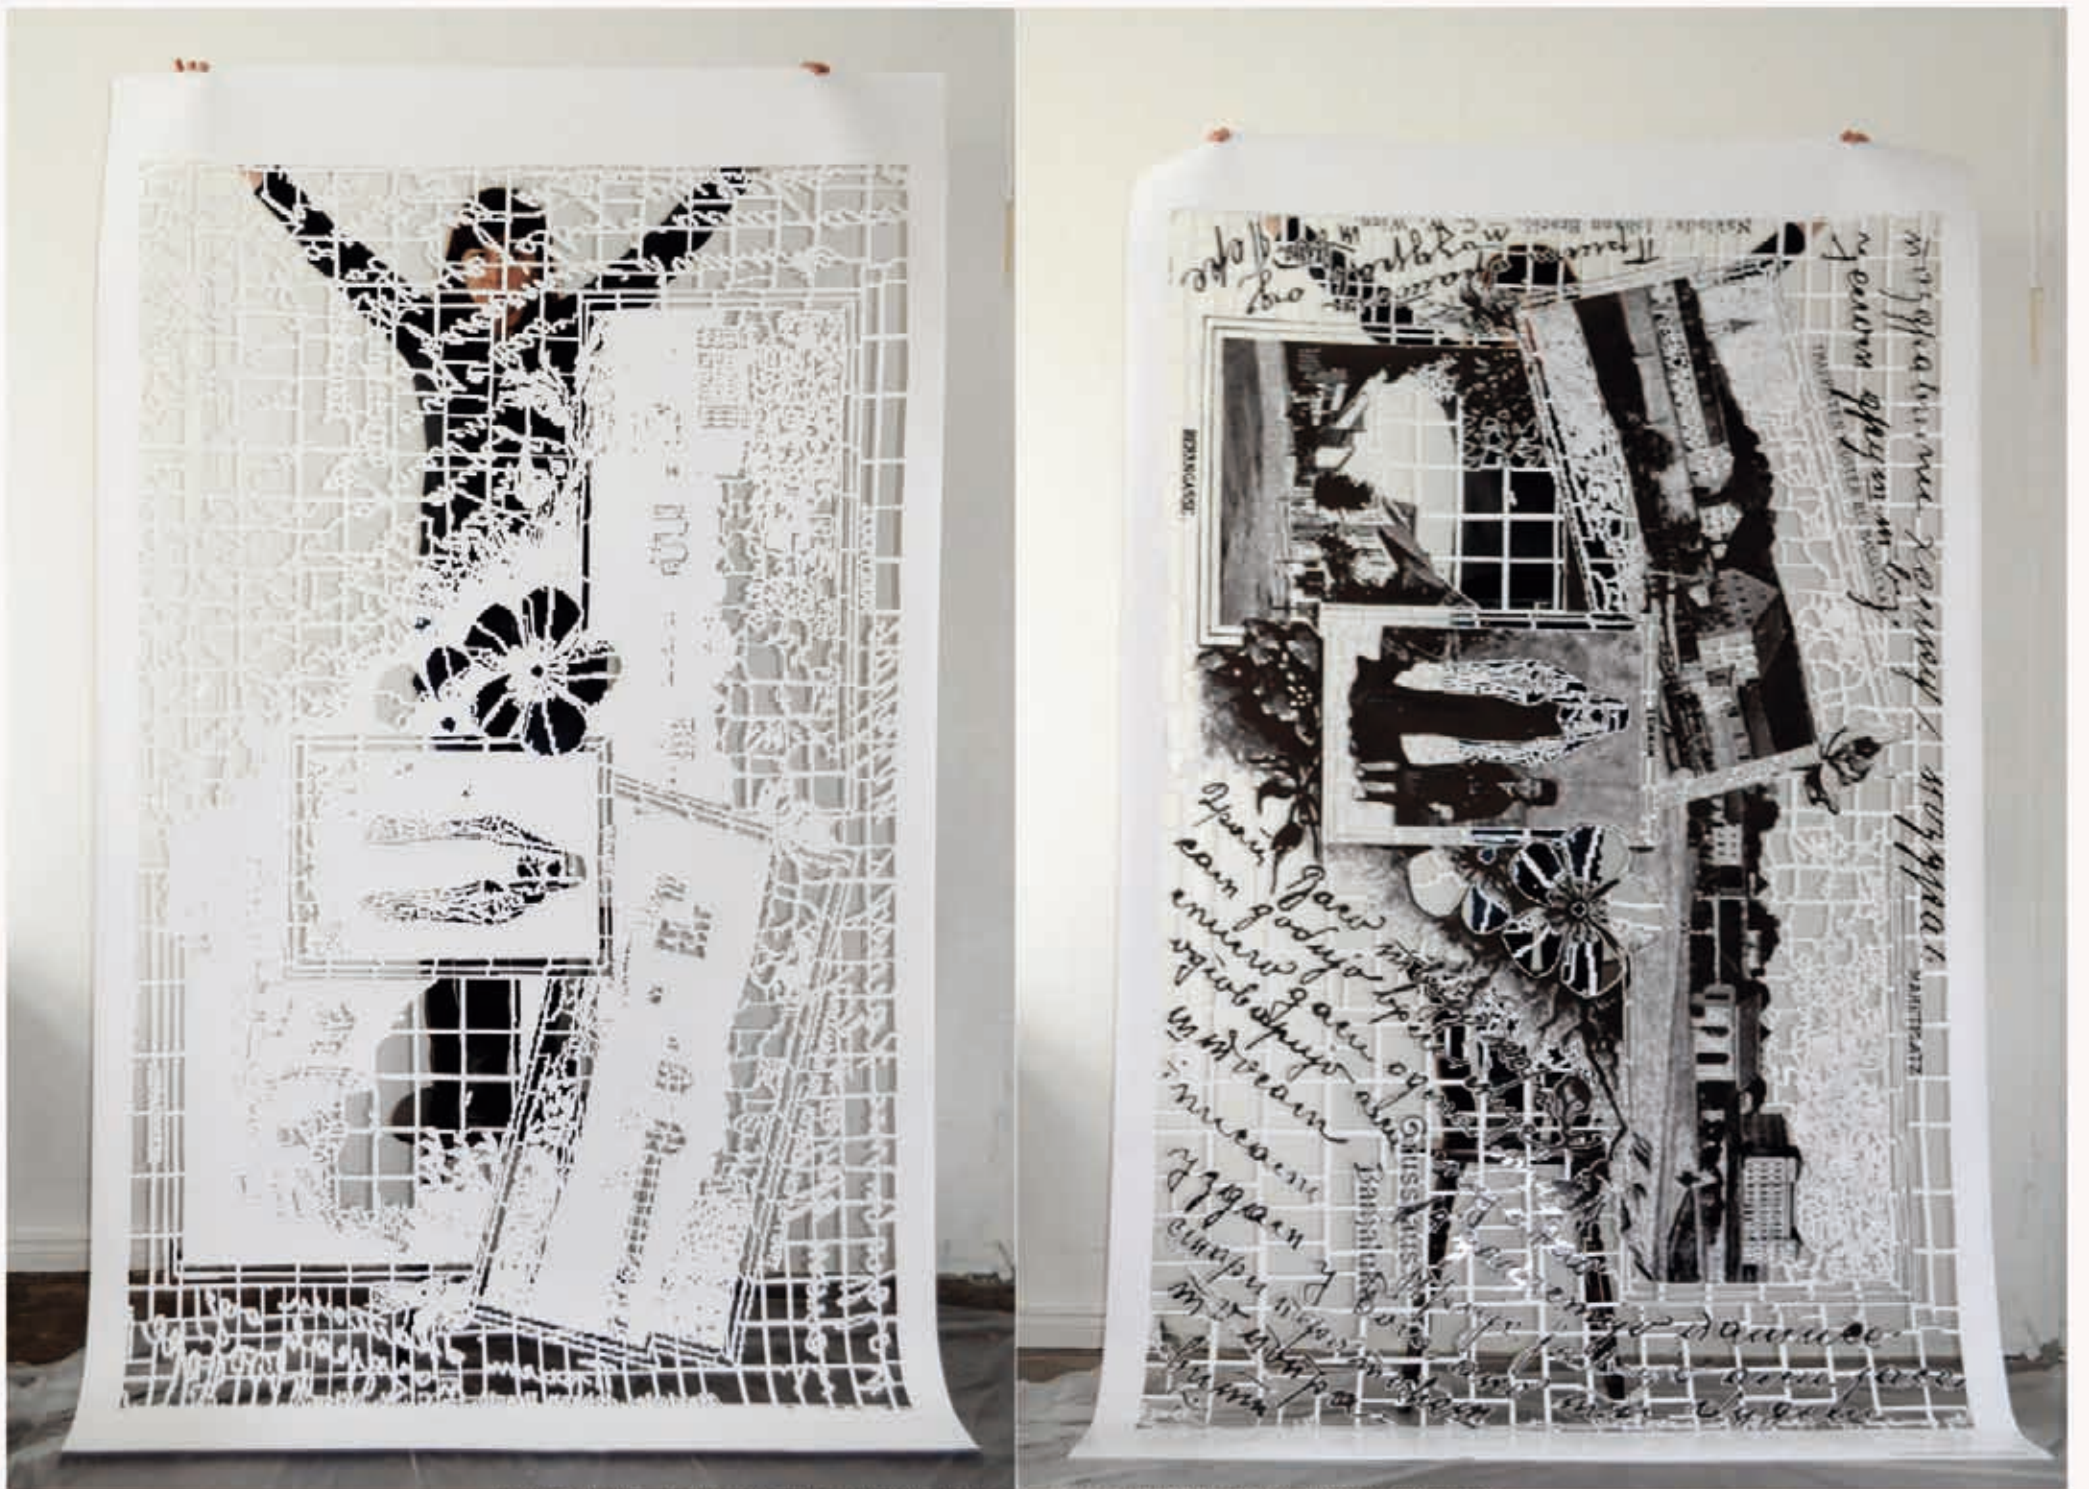

IRMA MARKULIN - WORKS 2007 - 2012

HEIMATPUREN" - PROJOKTRAUM FRIEDRICHSHAIN KREUZBERG - ALTE FEUERWACHE BERLIN - IRMA MARKULIN 2012

HEIMATSPÜREN" PROJEKTRAUM ALTE FEUERWACHE BERLIN - ARBEITSPROZESS - IRMA MARULIN 2012

"HEIMATSPUREN" - BLICK AUF DIE INSTALLATION - VERGRÖßERTE S/W FOTOGRAFIE AUF GLOSSY KARTON - EINZELNL GROSSE 270 x 170 CM - IRMA MARKULIN 2012

"KRIEG AUS BANJALUKA UM 1800 / HEIMATSPUREN" - PROJEKTRAUM FRIEDRICHSHAIN - KREUZBERG ALTE FEUERWACHE - VERGRÖßERTE S/W FOTOGRAFIE AUF GLOSSY KARTON - EINZELN FOTO GRÖSSE 270 x 170 cm - IRMA MARKULIN 2012

"AUS FAMILIEN ALBUM UM 1918 / HEIMATSPUREN" - PROJEKTRAUM FRIEDRICHSHAIN - KREUZBERG ALTE FEUERWACHE - VERGRÖßERTE S/W FOTOGRAFIE AUF GLOSSY KARTON - EINZELN FOTO GRÖSSE 270 x 170 cm - IRMA MARKULIN 2012

"ZERSTÖRUNG DER BRÜCKE IM MOSTAR / HEIMATSPUREN" - PROJEKTRAUM FRIEDRICHSHAIN - KREUZBERG ALTE FEUERWACHE - VERGRÖSSERTE S/W FOTOGRAFIE AUF GLOSSY KARTON - EINZELN FOTO GRÖSSE 270 x 170 cm - IRMA MARKULIN 2012