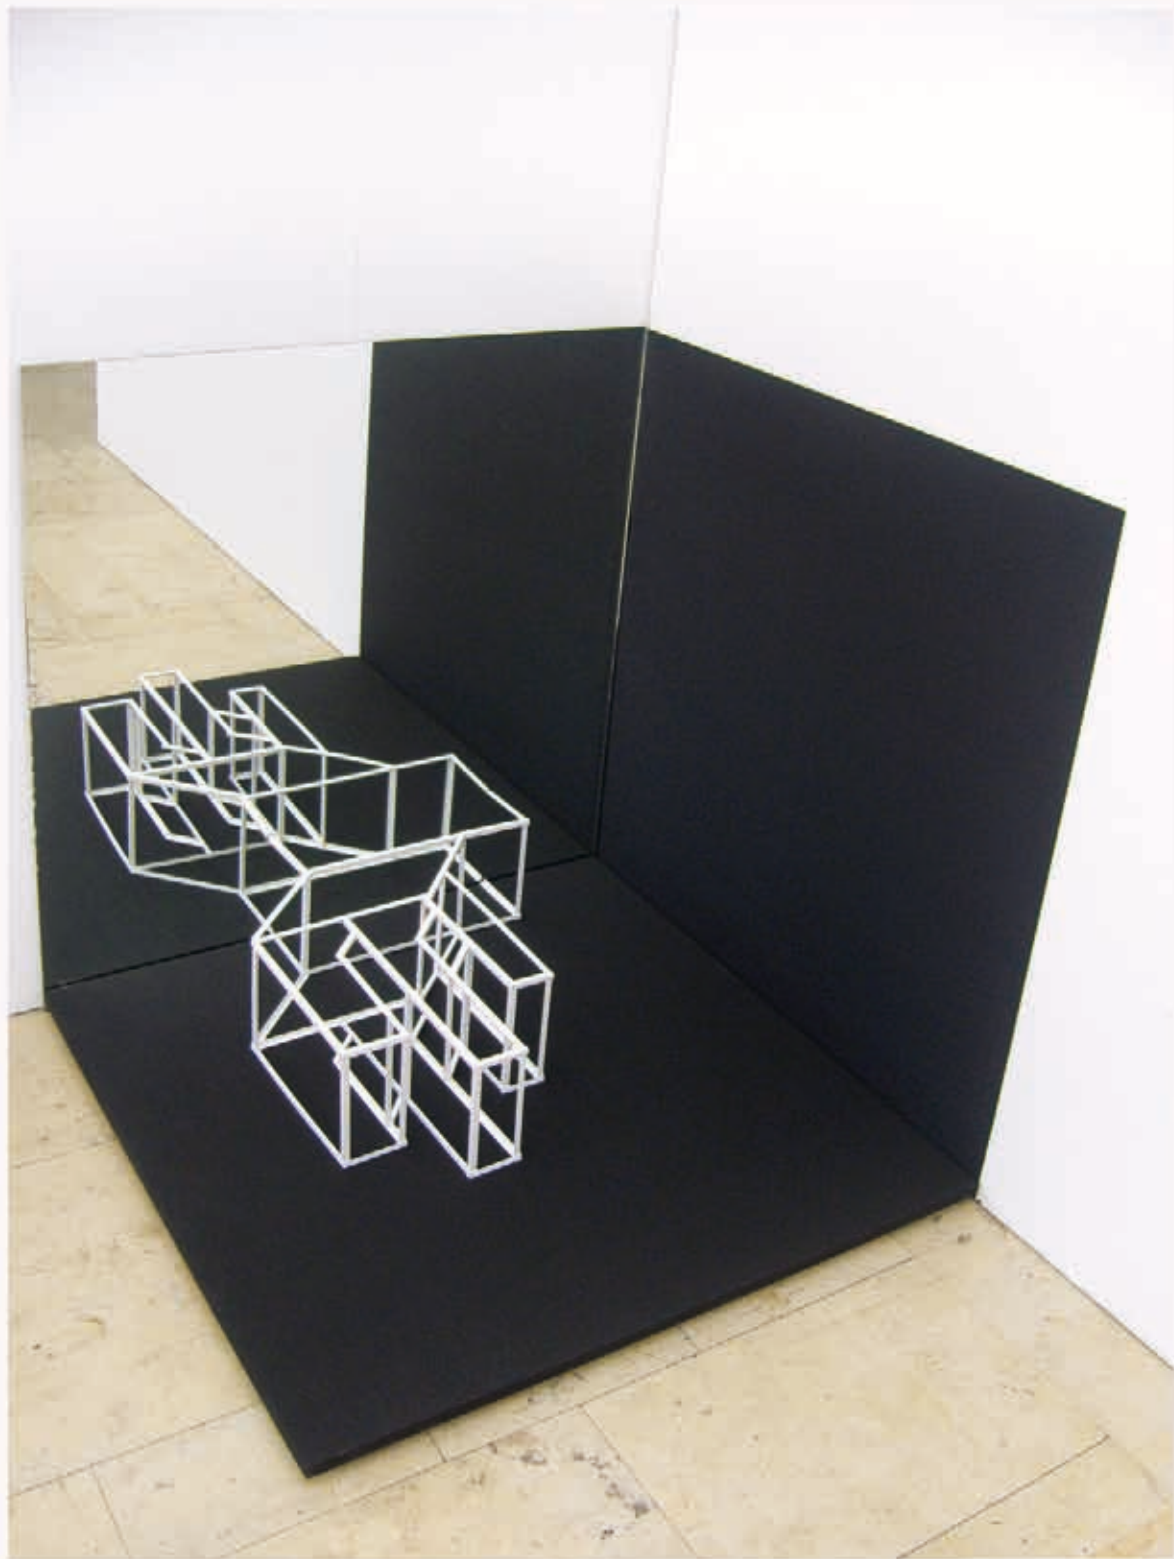

ELSA NEUMANN STIPENDIUM DES LANDES BERLIN - NACHGEBAUTES MODEL 100x70x 50 CM - IRMA MARKULIN 2011