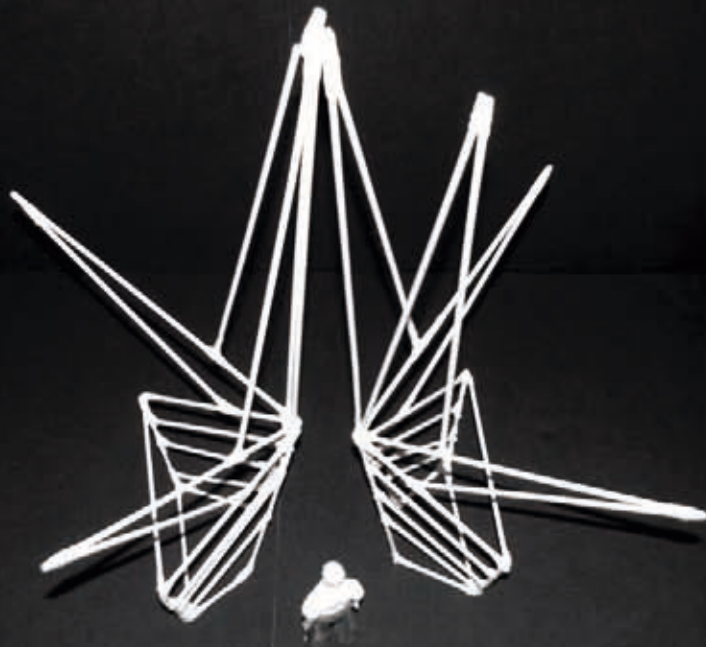

ELSA NEUMANN STIPENDIUM DES LANDES BERLIN - UNIVERSITÄT DER KUNSTE BERLIN - IRMA MARKULIN 2011

ELSA NEUMANN STIPENDIUM DES LANDES BERLIN - NACHGEBAUTES MODEL 100x70x 50 CM - IRMA MARKULIN 2011

NACHGEBAUTE MODELE - DENKMÄLER DER YUGOSLAWISCHE MODERNE I - MASSSTAB 1:20 - IRMA MARKULIN, BERLIN 2011

NACHGEBaute MODELE - DENKMÄLER DER YUGOSLAWISCHE MODERNE I - MASSTAB 1:20 - IRMA MARKULIN, BERLIN 2011

NACHGebaute Modelle - Denkmäler der jugoslawische Moderne 3 - Maßstab 1:20 - Irma Markulin, Berlin 2011