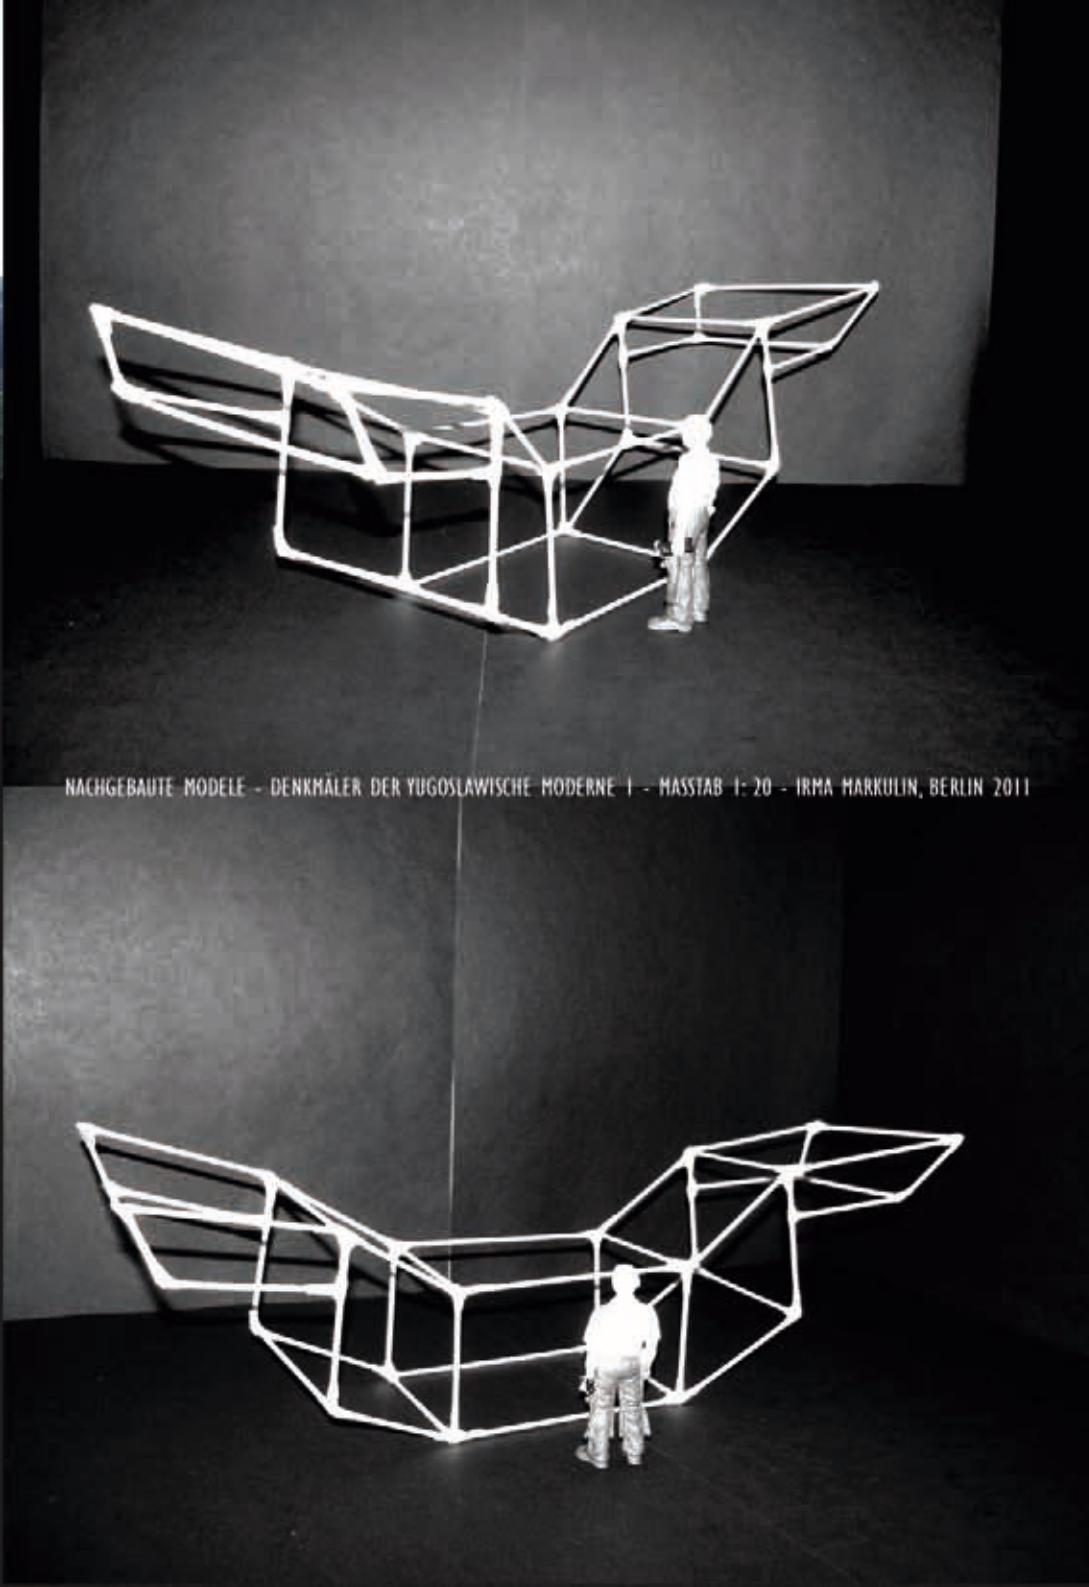

ELSA NEUMANN STIPENDIUM DES LANDES BERLIN - UNIVERSITÄT DER KUNSTE BERLIN - IRMA MARKULIN 2011

ELSA NEUMANN STIPENDIUM DES LANDES BERLIN - NACHGEBAUTES MODEL 100x70x 50 CM - IRMA MARKULIN 2011

NACHGEBAUTE MODELE - DENKMÄLER DER YUGOSLAWISCHE MODERNE I - MASSSTAB 1:20 - IRMA MARKULIN, BERLIN 2011