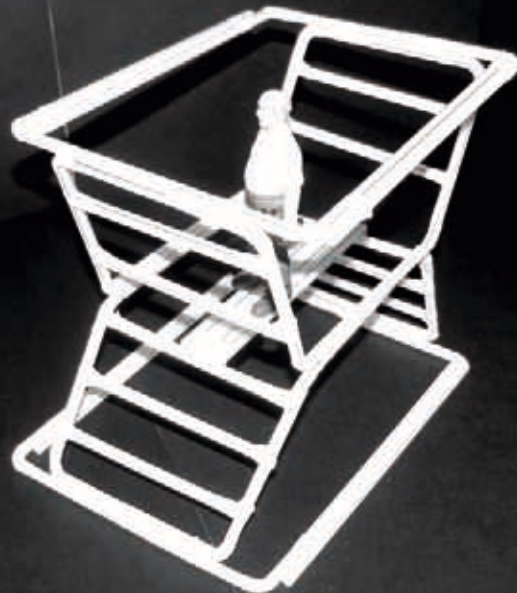

NACHGEBaute MODELE - DENKMÄLER DER YUGOSLAWISCHE MODERNE I - MASSTAB 1:20 - IRMA MARKULIN, BERLIN 2011